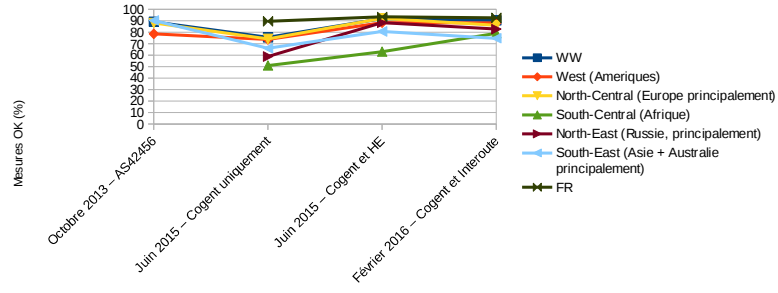

Ping v6 - Évolution paquets reçus