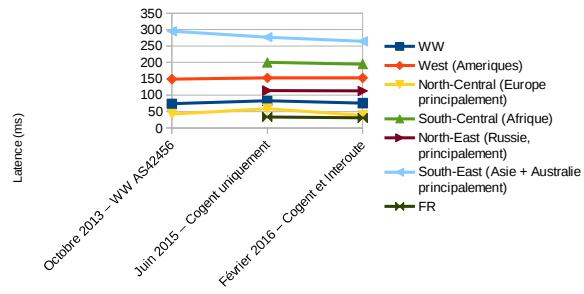

IPv6 (system-ipv6-works, native-ipv6)									
Zone	Février 2016 – Cogent et Interoute			Février 2016 – Interoute uniquement			Février 2016 – Cogent uniquement		
	nbSondes	MesuresOK (%)	RTT (avg ms)	nbSondes	MesuresOK (%)	RTT (avg ms)	nbSondes	MesuresOK (%)	RTT (avg ms)
WW	495	93,2	76	491	47,9	65	495	93,3	73
West (Ameriques)	94	100	135	95	3,2	181	94	98,9	140
North-Central (Europe principalement)	366	91,2	35	364	59,6	46	366	91,7	30
South-Central (Afrique)	1	100	225	1	0	0	366	91,6	31
North-East (Russie, principalement)	5	80	87	5	80	95	5	80	80
South-East (Asie + Australie principalement)	39	100	277	39	43,6	257	39	96,9	300
FR	35	100	38	35	50,9	58	35	100	28

IPv6 (system-ipv6-works, exclude native-ipv6)									
Zone	Février 2016 – Cogent et Interoute			Février 2016 – Interoute uniquement			Février 2016 – Cogent uniquement		
	nbSondes	MesuresOK (%)	RTT (avg ms)	nbSondes	MesuresOK (%)	RTT (avg ms)	nbSondes	MesuresOK (%)	RTT (avg ms)
WW	496	93,9	80	496	42,6	57	496	92,7	84
West (Ameriques)	404	97,1	150	406	16,6	153	403	94,6	148
North-Central (Europe principalement)	494	90	37	494	56,6	43	494	89,3	40
South-Central (Afrique)	34	97,1	170	34	17,6	214	32	93,7	167
North-East (Russie, principalement)	16	100	148	16	80,8	135	16	93,7	117
South-East (Asie + Australie principalement)	180	91	284	181	38,1	248	182	88,8	303
FR	228	98,9	36	227	53,9	40	226	99,1	35

Ping v4 - Évolution paquets reçus

Ping v6 - Évolution paquets reçus

Ping v4 - Évolution latence

Ping v6 - Évolution latence