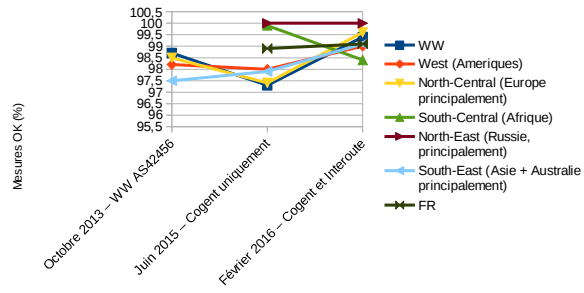

Ping v4 - Évolution paquets reçus